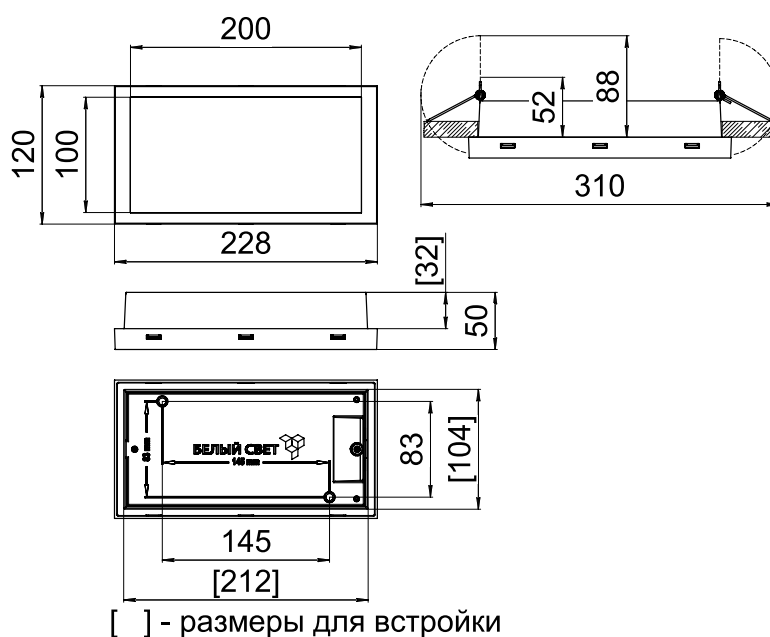

ГАБАРИТНЫЕ РАЗМЕРЫ

АКСЕССУАРЫ

(для крепления к потолку и
на шпильки M8)

(для крепления к стене
торцом)

Серия знаков безопасности (заказываются отдельно): BL-2010B.

Способ крепления – на двухсторонний скотч (в комплекте).

Размещение знаков безопасности – одностороннее.